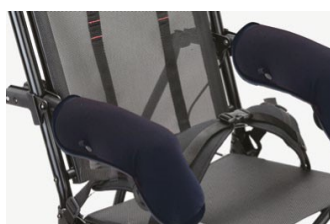

TROLLI występuje w dwóch modelach zależnych od środowiska w jakim ma być użytkowany:

TROLLI T30

- regulowane na wysokość i odchylane podnóżki
- uchwyty do pchania z hamulcem ręcznym i postojowym
- stopka balansowa przy obu tylnych kołach
- 7" obrotowe koła przednie na oponach pełnych
- koła tylne na oponach pełnych z niezależnymi hamulcami bębnowymi (10" dla rozmiaru siedziska 36 i 40 cm; 12" dla rozmiaru siedziska 43 cm).

AKCESORIA DO TROLLI

947 Pas biodrowy z ustawieniem kąta

920 Pas 4 punktowy

853 Kamizelka

853 SLIM Kamizelka

958 Mięka stabilizacja miednicy

960 Zapiętki (para)

956 Regulowany podnóżek (TILT)

858 Koszyk

812 Blokady kierunkowe kół przednich

968 Tapicerowane nakładki na podłokietniki

966 Zestaw do zmiany wersji jezdnej z T30 na T60.

891 Mocowania do transportu

951 Rączki regulowane na wysokość do 7 cm