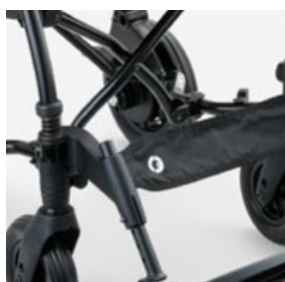

TROLLI występuje w dwóch modelach zależnych od środowiska w jakim ma być użytkowany:

TROLLI T30

- regulowane na wysokość i odchylane podnóżki
- uchwyty do pchania z hamulcem ręcznym i postojowym
- stopka balansowa przy obu tylnych kołach
- 7" obrotowe koła przednie na oponach pełnych
- koła tylne na oponach pełnych z niezależnymi hamulcami bębnowymi (10" dla rozmiaru siedziska 36 i 40 cm; 12" dla rozmiaru siedziska 43 cm).

TROLLI T60

- regulowane na wysokość i odchylane podnóżki;
- stopka balansowa przy obu tylnych kołach;
- obrotowe koła przednie na oponach pełnych (7" dla rozmiaru siedziska 36 i 40 cm; 8" dla rozmiaru siedziska 43 cm);
- 22" koła tylne na oponach pełnych z hamulcami ręcznymi;
- anti-tip na obie strony wraz ze stopką balansową

AKCESORIA DO TROLLI

947 Pas biodrowy z ustawieniem kąta

920 Pas 4 punktowy

853 Kamizelka

853 SLIM Kamizelka

958 Mięka stabilizacja miednicy

960 Zapiętki (para)

956 Regulowany podnóżek (TILT)

858 Koszyk

812 Blokady kierunkowe kół przednich

968 Tapicerowane nakładki na podłokietniki

966 Zestaw do zmiany wersji jezdnej z T30 na T60.

891 Mocowania do transportu

951 Rączki regulowane na wysokość do 7 cm