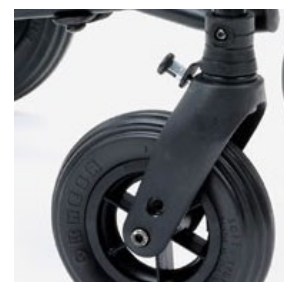

TROLLI występuje w dwóch modelach zależnych od środowiska w jakim ma być użytkowany:

TROLLI T30

- regulowane na wysokość i odchylane podnóżki
- uchwyty do pchania z hamulcem ręcznym i postojowym
- stopka balansowa przy obu tylnych kołach
- 7" obrotowe koła przednie na oponach pełnych
- koła tylne na oponach pełnych z niezależnymi hamulcami bębnowymi (10" dla rozmiaru siedziska 36 i 40 cm; 12" dla rozmiaru siedziska 43 cm).

TROLLI T60

- regulowane na wysokość i odchylane podnóżki;
- stopka balansowa przy obu tylnych kołach;
- obrotowe koła przednie na oponach pełnych (7" dla rozmiaru siedziska 36 i 40 cm; 8" dla rozmiaru siedziska 43 cm);
- 22" koła tylne na oponach pełnych z hamulcami ręcznymi;
- anti-tip na obie strony wraz ze stopką balansową

AKCESORIA DO TROLLI

947 Pas biodrowy z ustawieniem kąta

920 Pas 4 punktowy

853 Kamizelka

853 SLIM Kamizelka

958 Mięka stabilizacja miednicy

960 Zapiętki (para)

956 Regulowany podnóżek (TILT)

858 Koszyk

812 Blokady kierunkowe kół przednich

968 Tapicerowane nakładki na podłokietniki

966 Zestaw do zmiany wersji jezdnej z T30 na T60.

891 Mocowania do transportu

951 Rączki regulowane na wysokość do 7 cm